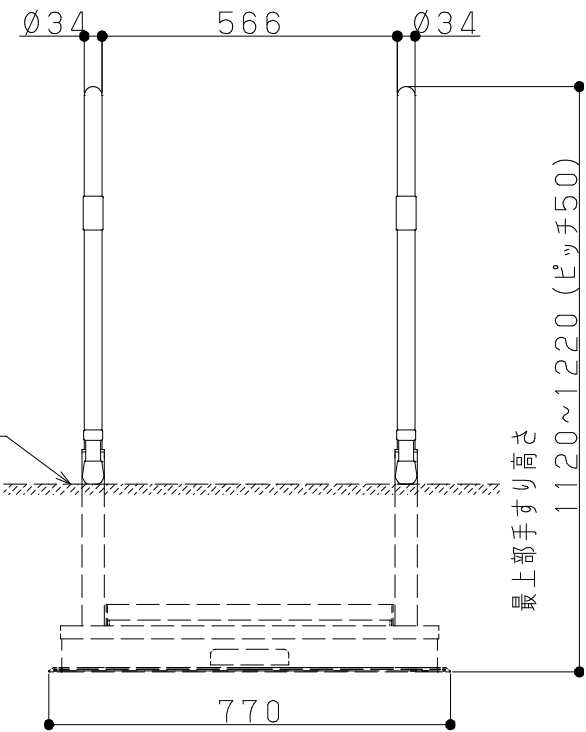

片番	訂正内容	日付	備考	押印	検印	承認
△		..				
△		..				

商品コード	商品名	品番	色
0403854	たよレールdanハイタイプ	BZD-04WD	木目ダーク
0403864	両手すり踏み台付	BZD-04WN	木目ナチュラル

- 付属品一覧
- 手すりユニット固定ねじ (M6×10) 8個
 - 六角穴付き止めねじ (M8×40) 4本
 - ゴムシート (Ø46 t0.5) 4枚
 - 支柱固定ねじ (M8×20) 8本
 - 穴隠しキャップ 7個
 - ゴムワッシャー 8個
 - 踏み台高さ調整ねじ (M6×10) 4個
 - 踏み台固定ねじ (M8×14) 3個
 - ばね座金 (M8Ø15) 3枚
 - 平座金 (M8Ø17) 3枚

品番	名称	数量	材質	表面処理	備考	記	名	製	図	月	日	承	認	検	図	設	計	製	図
4	踏み台	1	スチール	指定色塗装		事	たよレールdan BZD-04WD/WN	製	図	月	日	承	認	検	図	設	計	製	図
3	支柱	4	スチール	指定色塗装															
2	手すりユニット	2	樹脂・鉄・アルミ等	指定色塗装															
1	ベースプレート	1	スチール+樹脂	指定色塗装															
							尺	1/10											
							度												