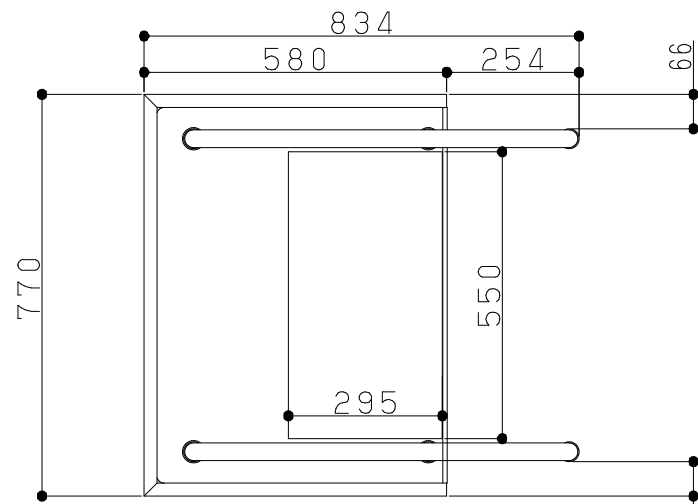

片番	訂正内容	日付	備考	押印	検印	承認
△		..				
△		..				

商品コード	商品名	品番	色
0403854	たよレールdanハイタイプ	BZD-04WD	木目ダーク
0403864	両手すり踏み台付	BZD-04WN	木目ナチュラル

- 付属品一覧
- 手すりユニット固定ねじ (M6×10) 8個
 - 六角穴付き止めねじ (M8×40) 4本
 - ゴムシート (Ø46 t0.5) 4枚
 - 支柱固定ねじ (M8×20) 8本
 - 穴隠しキャップ 7個
 - ゴムワッシャー 8個
 - 踏み台高さ調整ねじ (M6×10) 4個
 - 踏み台固定ねじ (M8×14) 3個
 - ばね座金 (M8Ø15) 3枚
 - 平座金 (M8Ø17) 3枚

品番	名称	数量	材質	表面処理	備考	記	名	製	図	月	日	承	認	検	図	設	計	製	図
4	踏み台	1	スチール	指定色塗装		事	たよレールdan BZD-04WD/WN	製	図	月	日	承	認	検	図	設	計	製	図
3	支柱	4	スチール	指定色塗装															
2	手すりユニット	2	樹脂・鉄・アルミ等	指定色塗装															
1	ベースプレート	1	スチール+樹脂	指定色塗装															
							尺	1/10											
							度												