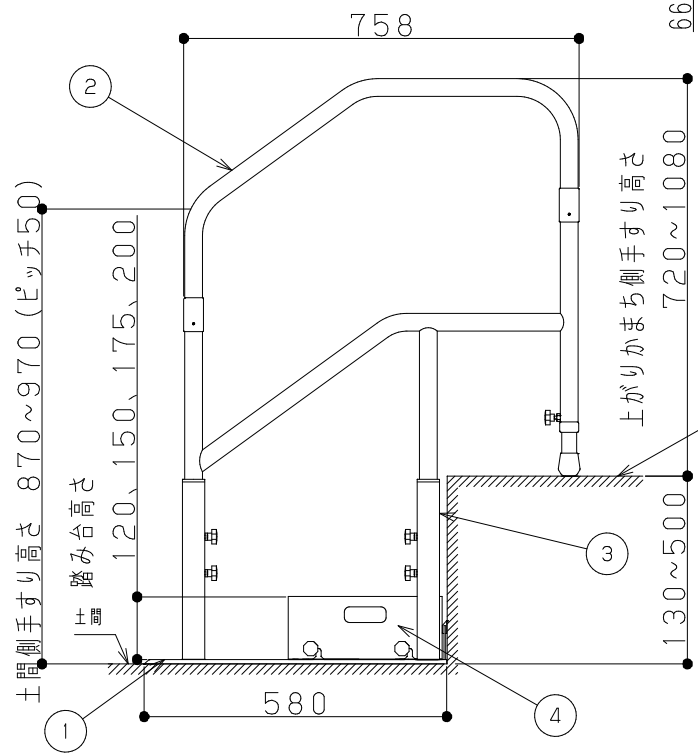

片番	訂正内容	日付	備考	押印	検印	承認
△		..				
△		..				

商品コード	商品名	品番	色
0403854	たよレールdanハイタイプ	BZD-04WD	木目ダーク
0403864	両手すり踏み台付	BZD-04WN	木目ナチュラル

- 付属品一覧
- 手すりユニット固定ねじ (M6×10) 8個
 - 六角穴付き止めねじ (M8×40) 4本
 - ゴムシート (Ø46 t0.5) 4枚
 - 支柱固定ねじ (M8×20) 8本
 - 穴隠しキャップ 7個
 - ゴムワッシャー 8個
 - 踏み台高さ調整ねじ (M6×10) 4個
 - 踏み台固定ねじ (M8×14) 3個
 - ばね座金 (M8Ø15) 3枚
 - 平座金 (M8Ø17) 3枚

品番	名称	数量	材質	表面処理	備考	記	名	製	図	月	日	承	認	検	図	設	計	製	図
4	踏み台	1	スチール	指定色塗装		事	たよレールdan BZD-04WD/WN	製	図	月	日	承	認	検	図	設	計	製	図
3	支柱	4	スチール	指定色塗装															
2	手すりユニット	2	樹脂・鉄・アルミ等	指定色塗装															
1	ベースプレート	1	スチール+樹脂	指定色塗装															
							尺	1/10											
							度												